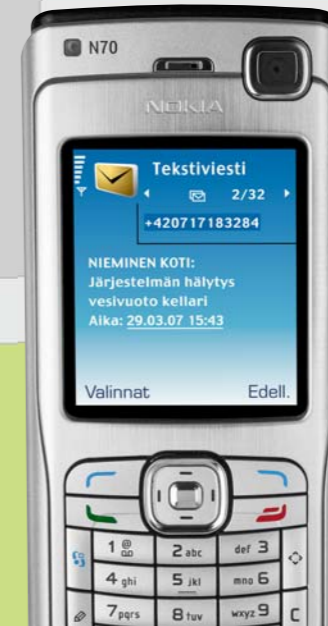

jopa 50:n laitteen järjestelmä

liiketunnistin

Paloilmaisin

lasinrikkoilmaisin

ikkunailmais

ovi-ilmais

sisäsireeni

kaasuilmaisin

paniikki-painike

kaukokuuntelu ja puhe

ulkosireeni

auton suojaus

ovikello

keskusyksikkö

s-lukon ohjausyksikkö

kotiautomaatio (lämmitys, valot, verhot ...)

autotallin oven avaus

näppäimistö

Lisävarusteet kauko-ohjaukseen ja raportointiin:

- ✓ LAN (Ethernet) ja PSTN puhelinrobotti
- ✓ GSM / GPRS hälytyksensiirto
- ✓ puheviestien raportointi

huonetermostaatti

Järjestelmän käyttäjäominaisuudet:

- ✓ kaikkiaan 50 etäkäyttökorttia
- ✓ kaikkiaan 50 käyttäjä- koodia (koodin ja kortin yhteiskäyttö mahdollista)
- ✓ käyttö radioavaimilla
- ✓ kaukokäyttö GSM puhelimen tai internetin kautta

Hälytinkeskuksen ominaisuuksia:

- ✓ yksityiskohtainen raportointi valituista tapahtumista tekstiviestillä puhelimeesi
- ✓ täydellinen hälytyksensiirto vartiointiliikkeisiin
- ✓ huoltokutsu asennusliikkeeseen

Langaton, siksi yksinkertainen

Oasis käyttää tiedonsiirtoon uusinta **868 Mhz** kapeakaistaprotokollaa. **Toimintasäde 600 m** saakka (avoimessa tilassa). Järjestelmä valvoo langatonta kommunikointiaan jatkuvasti.

Älä huolehdi paristojen vaihdosta

Laitteet ovat varustetut 3V litium paristoilla, jotka **takaavat toiminnan vähintään 3 vuodeksi**. Oasis valvoo paristojen tilaa ja ilmoittaa, kun ne on aika vaihtaa.

etäkäyttökortit ja -avaimet

radioavaimet

Oasis ei vain suojaa taloasi, vaan se voi myös suojata **sinun autosi**, joka on talosi edessä tai autotallissa (auton paikoituksen jälkeen painat vain radioavaimesta). Pieni RC-ohjainmoduli voidaan myös asentaa autoosi avaamaan autotallin ovi vain väläyttämällä valoja tai soittamalla torvea.

Voit käyttää puhelintasi myös kauko-ohjaamaan kotiautomaatiota (lämmitystä, valoja jne.) joko tekstiviestillä tai jopa veloitusetta vain soittamalla numerostasi.